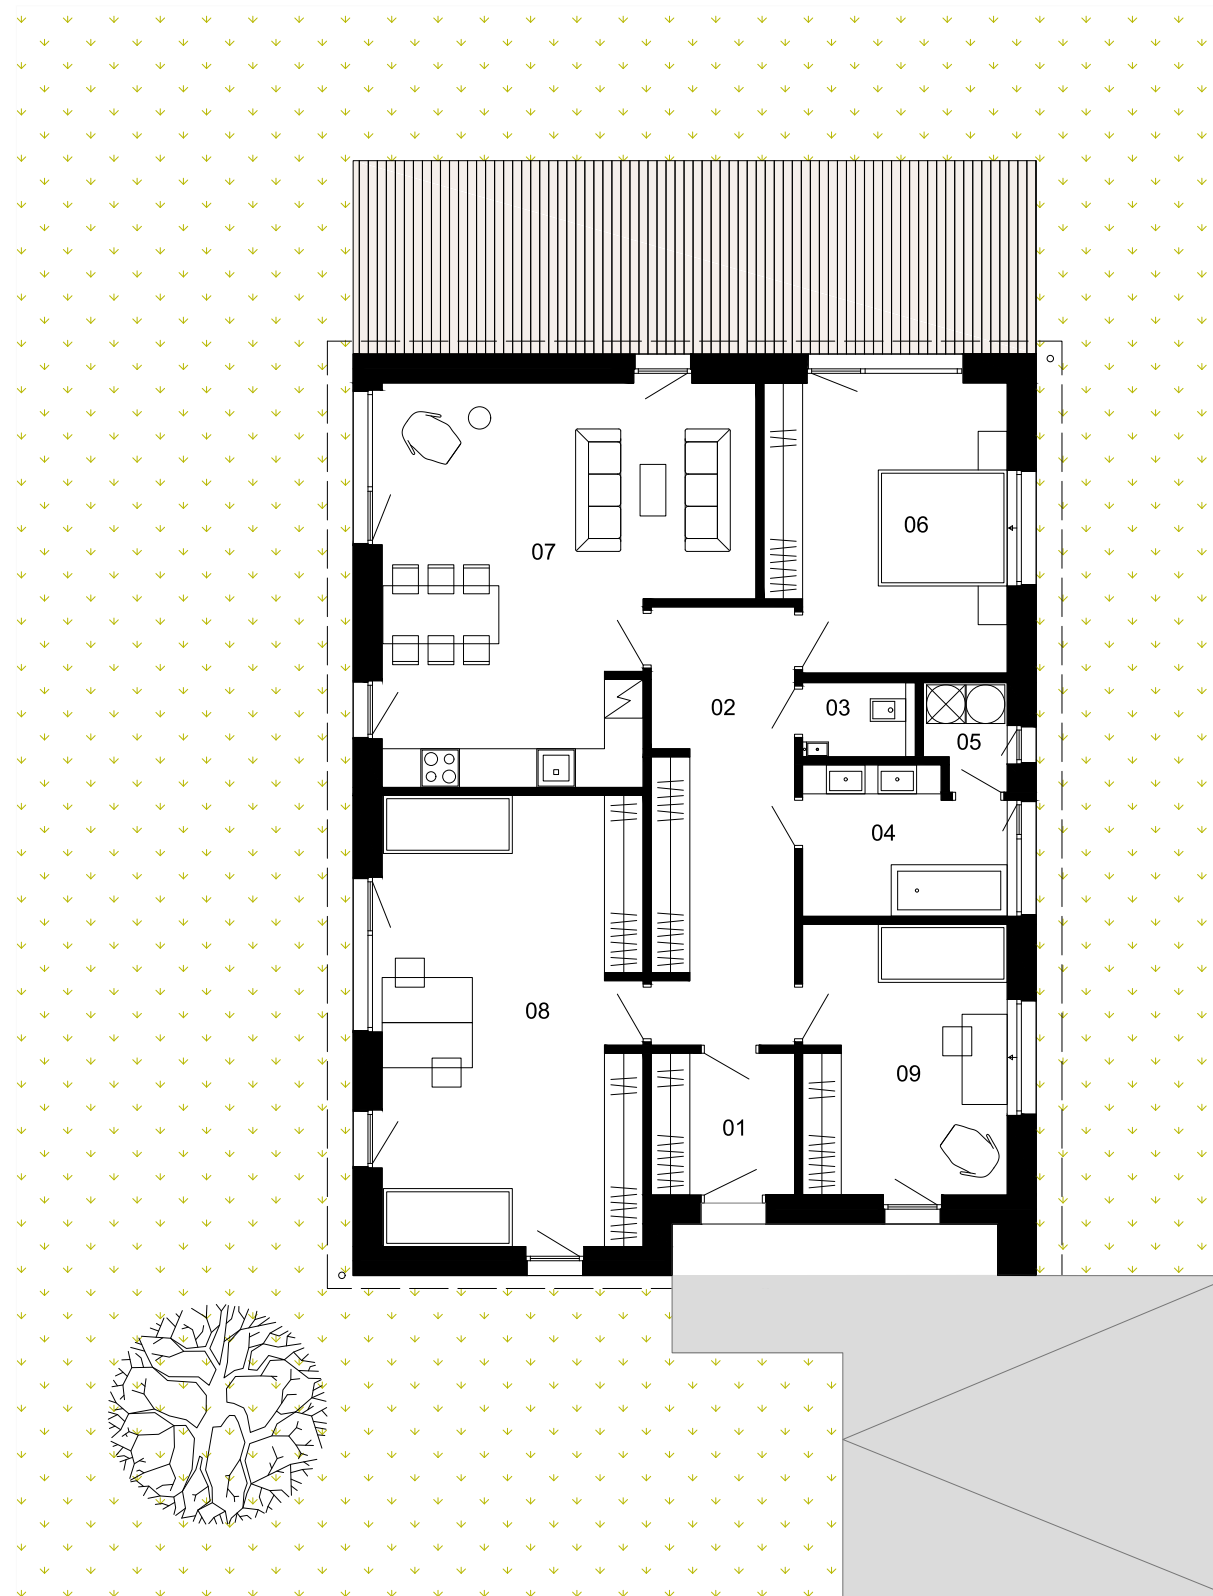

Rodinný dům Typ H (půdorys levý) | Dispozice 5+kk | Projekt: NATURA

Popis a vyměry

01 vstupní hala	4,9 m ²
02 chodba	14,0 m ²
03 toaleta	2,1 m ²
04 koupelna	6,9 m ²
05 technická místnost	2,0 m ²
06 ložnice	16,3 m ²
07 obývací pokoj + kk	31,2 m ²
08 pokoj	28,2 m ²
09 pokoj	13,2 m ²

Celkem 119,8 m²

zastavěná plocha 147,5 m²

terasa 18,8 m²

Poznámka:
Uvedené výkresy byly zpracovány pouze pro marketingový účel. Závazná podoba bude předmětem smluv mezi klientem a developerem.

lokality: Kostelec nad Labem

■ Typ domu H