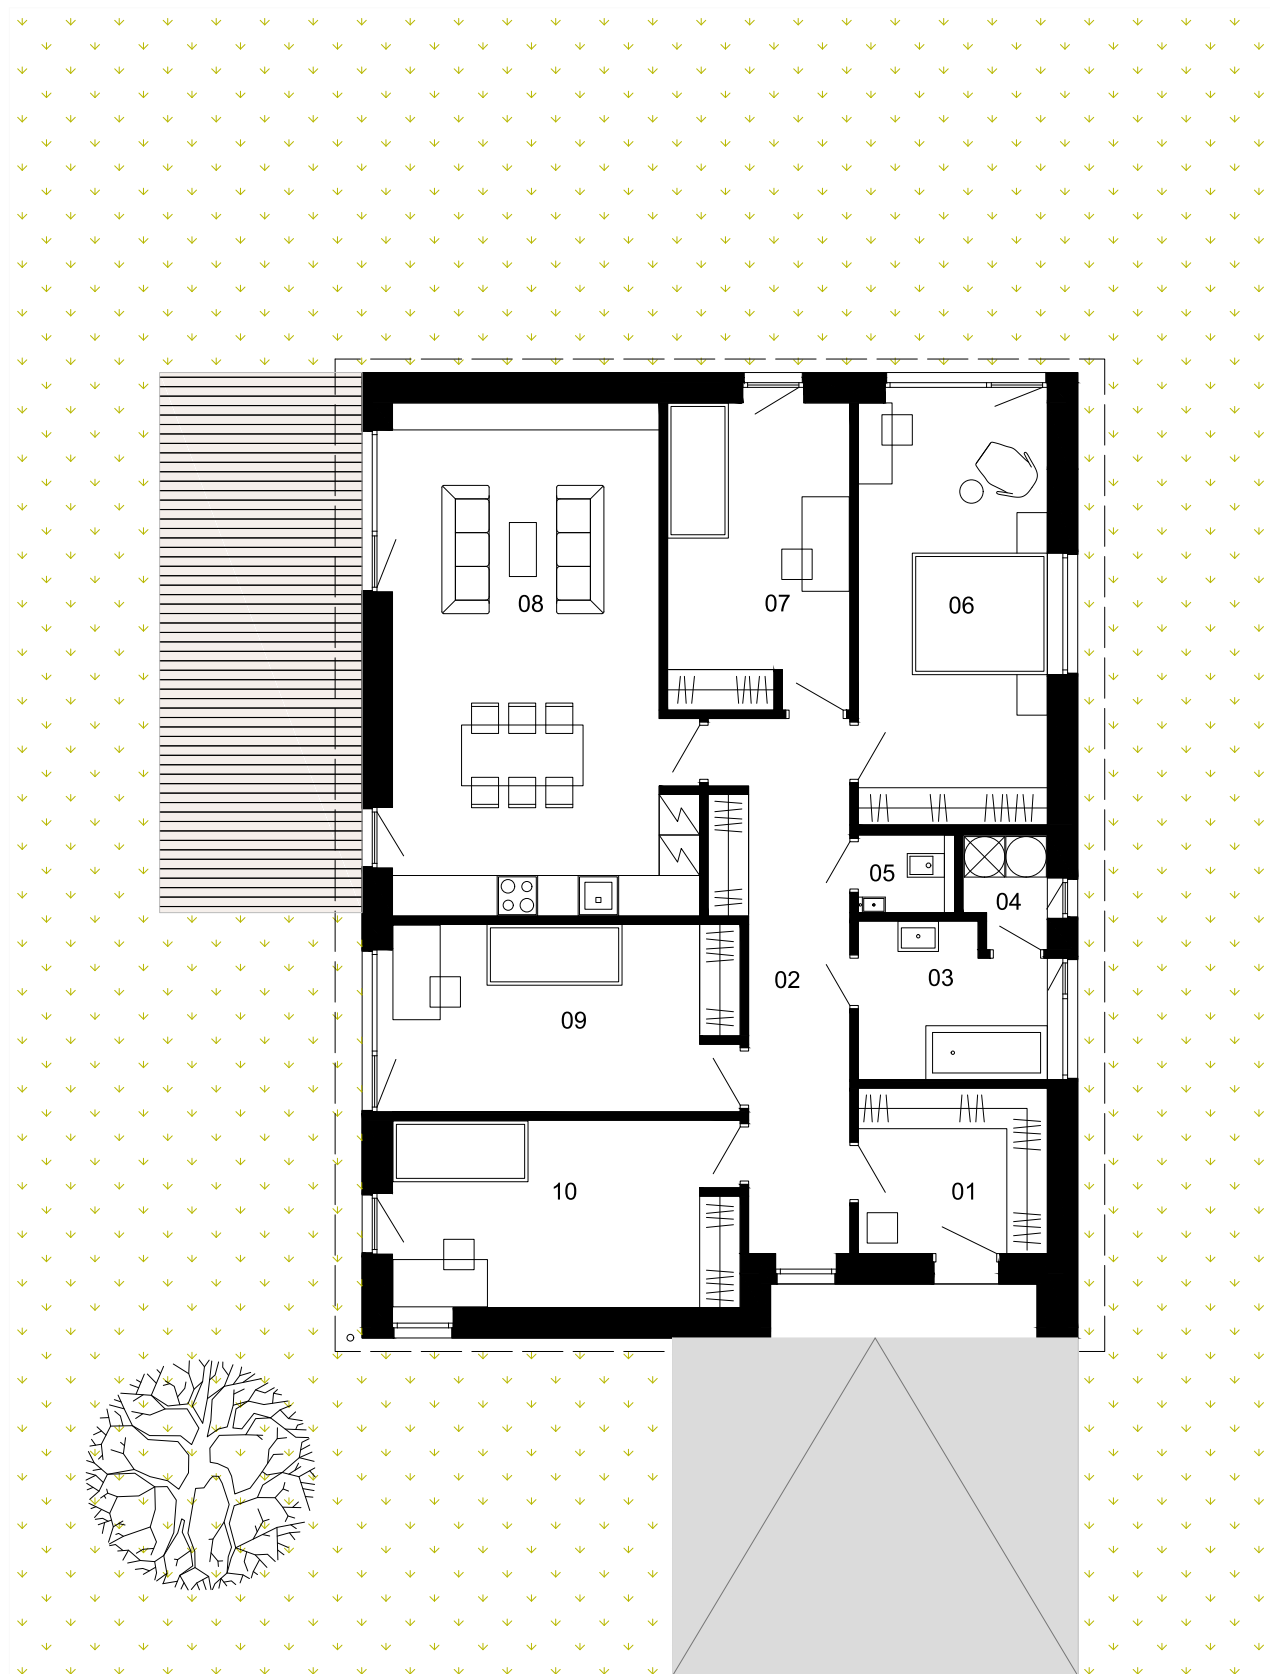

Rodinný dům Typ E (půdorys levý) | Dispozice 5+kk | Projekt: NATURA

Popis a rozměry

01 vstupní hala	6,7 m ²
02 chodba	14,2 m ²
03 koupelna	6,1 m ²
04 technická místnost	1,9 m ²
05 toaleta	1,5 m ²
06 ložnice	17,6 m ²
07 dětský pokoj	12,2 m ²
08 kuchyň, obývací pokoj	31,7 m ²
09 dětský pokoj	14,2 m ²
10 dětský pokoj	14,2 m ²

Celkem 120,3 m²

zastavěná plocha 147,9 m²

terasa 19 m²

Poznámka:
Uvedené výkresy byly zpracovány pouze pro marketingový účel. Závazná podoba bude předmětem smluv mezi klientem a developerem.

lokality: Kostelec nad Labem

■ Typ domu E